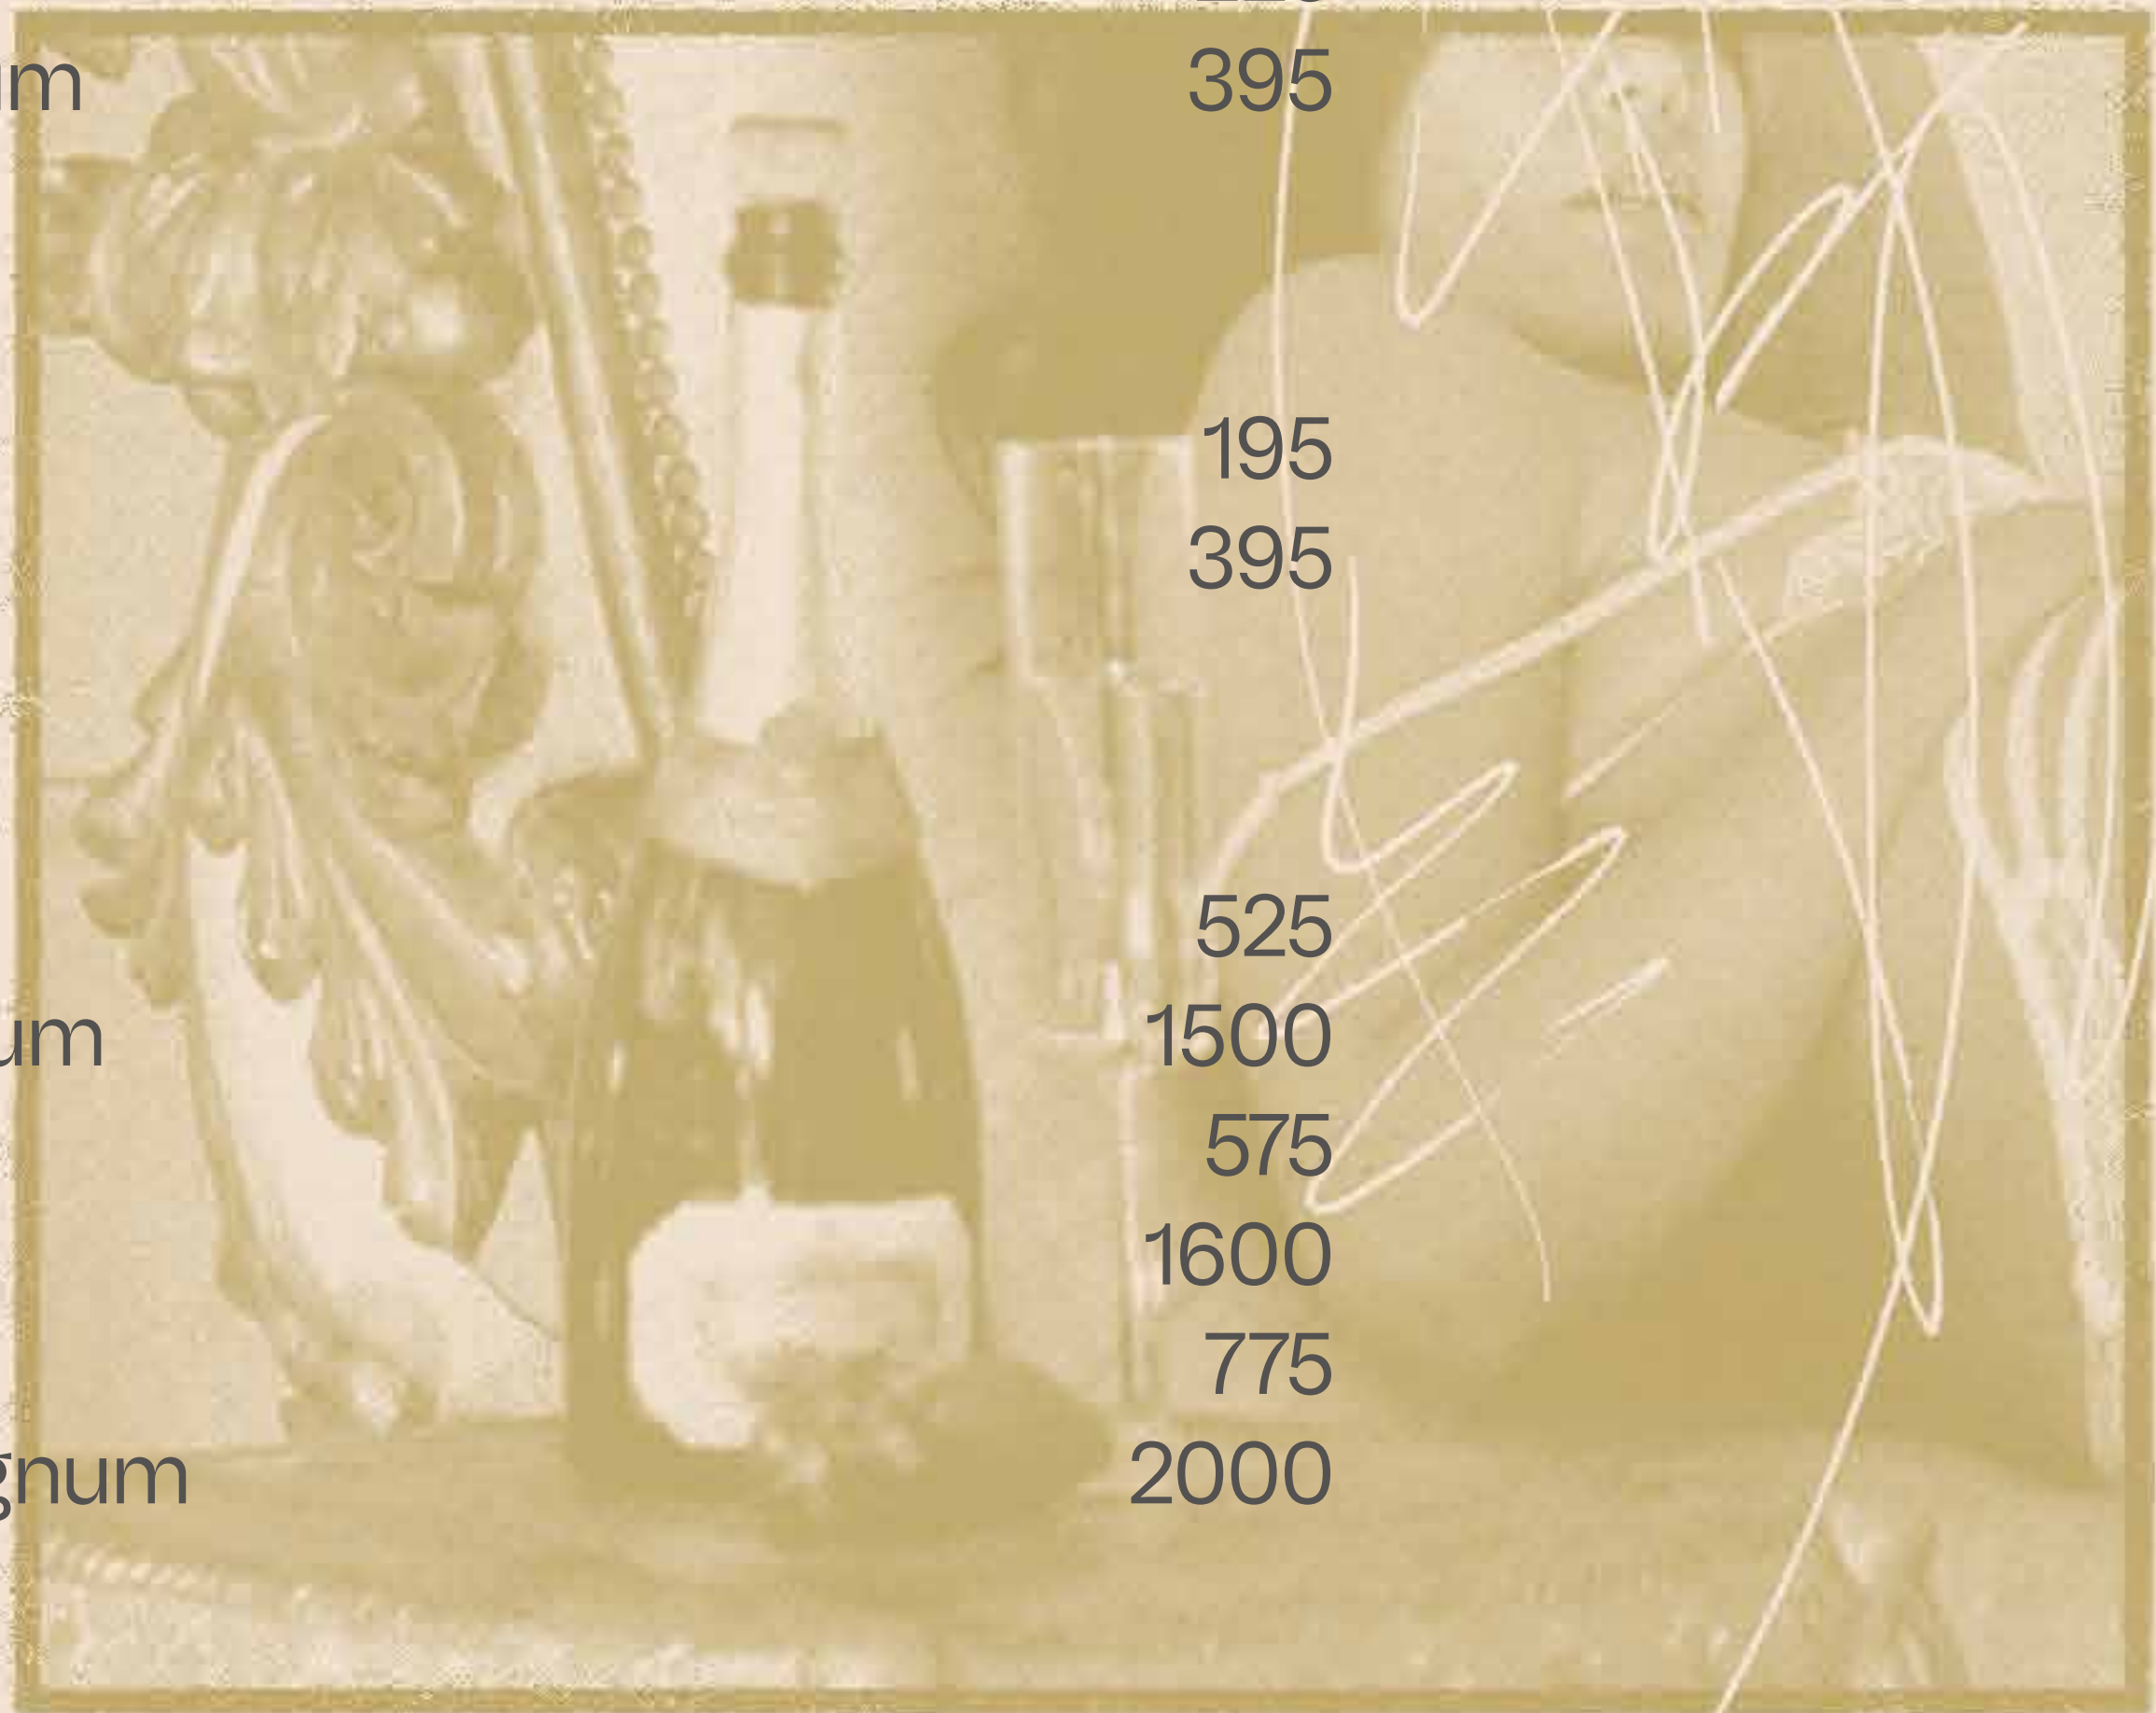

Champagne

MOËT & CHANDON

Brut Imperial	195
Brut Rosé	225
Brut Imperial Magnum	395

VEUVE CLICQUOT

Brut	195
Magnum	395

DOM PÉRIGNON

Brut Millisime MMIV	525
Brut Millisime Magnum	1500
Luminous	575
Luminous Magnum	1600
Rosé Luminous	775
Rosé Luminous Magnum	2000

LOUIS ROEDERER

Cristal Millesime MMIV	775
Cristal Millesime Magnum	2500

ARMAND DE BRIGNAC

"Ace of Spades" Brut	900
"Ace of Spades" Brut Rosé	1100
"Ace of Spades" Brut Magnum	2000
"Ace of Spades" Brut Rosé Magnum	3000

LARGE FORMAT CHAMPAGNE

Moët & Chandon Impérial Brut 3L	1050
Veuve Clicquot Jeroboam 3L	1125
Dom Pérignon 6L	10000